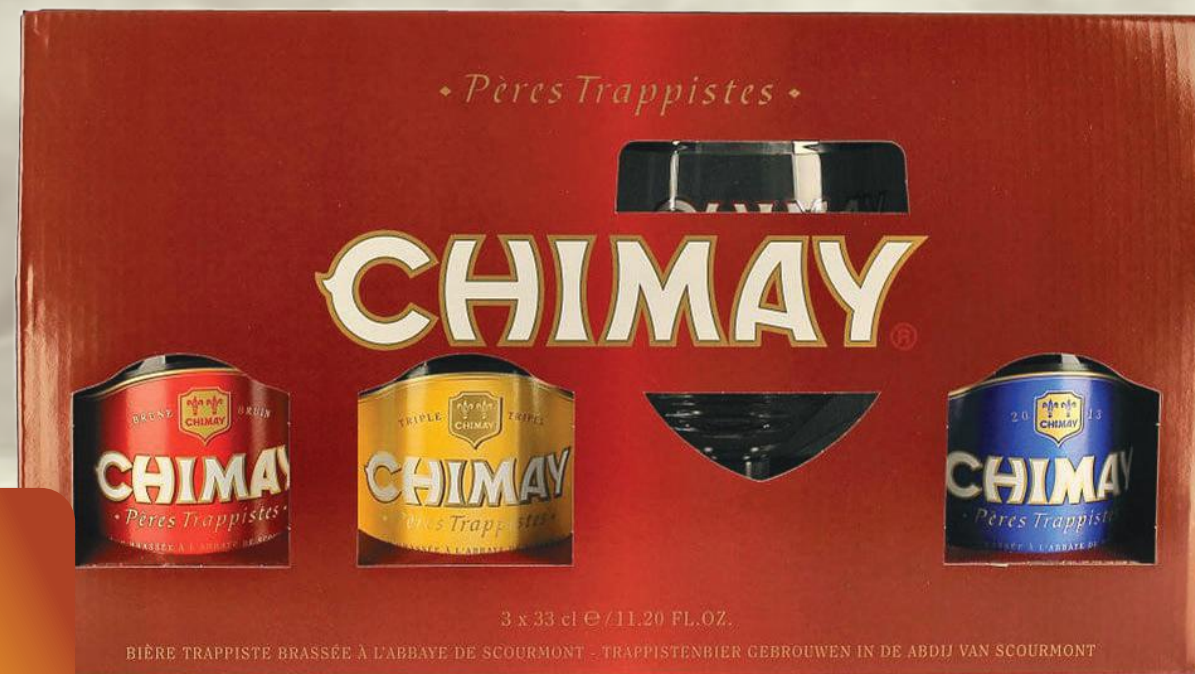

NOU

STIEGL HELL

Bere blondă, lager,
sticlă 500ml, alc. 4,5%

7,20
LEI

PACHETE SPECIALE

HIPERMARKET

SUPERMARKET

CHIMAY + PAHAR CADOU
Bere blondă ale,
sticlă 3 x 330ml, alc. 7%